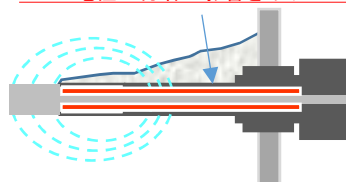

アドミタンス式レベルスイッチ テスト

スライムによる実証テスト こんなに付着しても誤動作しない！

測定物に導電性の高いスライムを用い実証テストを行いました。
写真はテスト風景です。詳しくはテスト動画をご覧ください。

テスト動画配信中です。こちらからどうぞ。

注目ポイント！！

一般的な静電容量式レベルスイッチ

アドミタンス式レベルスイッチ

アドミタンス式レベルスイッチ